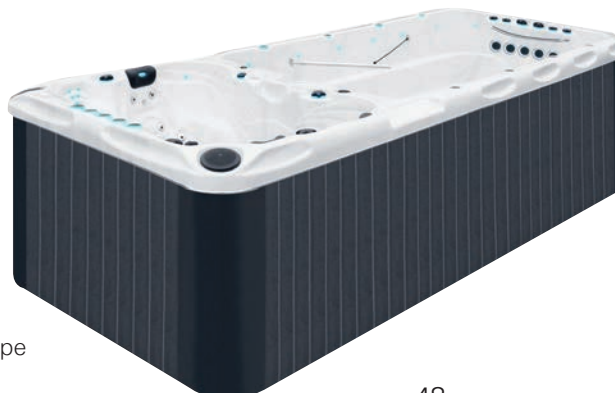

- Abmessung Normal: 540 x 228 x 128 cm
- Abmessung Deep: 540 x 228 x 152 cm
- Anzahl der Sitzflächen: 2
- Anzahl der Liegeflächen: 1
- Anzahl Jets:60
- Anzahl der Turbinen-Jets: 5
- Anzahl Auftriebsdüsen: 2
- Skimmer Bar
- Aqua Rolling Massage™
- Therapy Wave Zone
- Intense Therapy Zone
- Waterfall Massage
- Starbrite LED Leuchtsystem
- Audio System mit Bluetooth
- Wi-Fi Ready
- Hybrid Heating™
- Easyclean Shield
- Synergy Water Maintenance System
- Energieeffiziente Zirkulationspumpe
- Kapazität Normal: 12000 L

- Leergewicht Normal: 1550 KG
- Kapazität Tief: 14000 L
- Leergewicht Tief: 1700 KG
- Current-Lift Technology™
- River Swim System