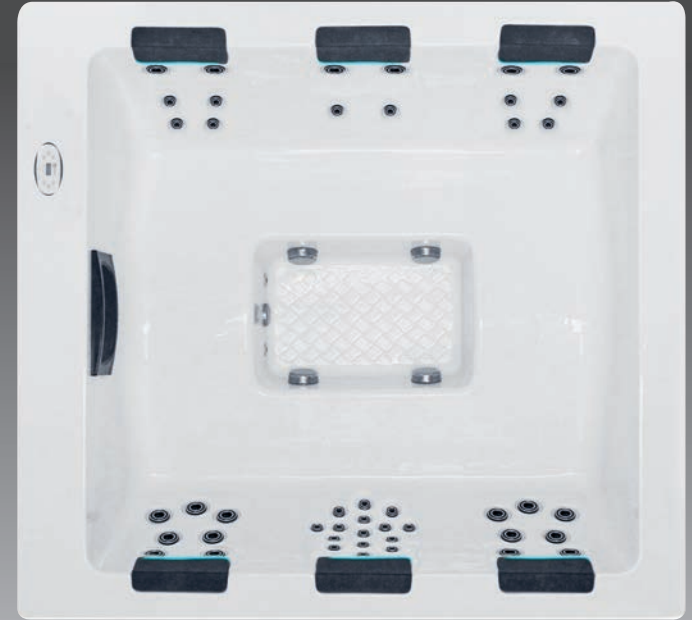

Mit seinem kubischen Layout und den geometrischen Linien hat der T-Collection Spa ein sauberes und modernes Design, das Eleganz und Fortschritt vereint. Er verfügt über eine subtile Hintergrundbeleuchtung hinter den geformten Kopfkissen und unter der Schalenlippe, die ein dezentes LED-Design bietet. Dieser Traum-Spa repräsentiert das Beste in Design und Funktionalität und kommt mit Hochleistungsmerkmalen wie der Hybrid Heating™-Technologie, die dabei hilft, die gewünschte Temperatur zu erreichen und zu halten, während gleichzeitig Energie gespart wird.

LOTUS 348

- Abmessung: 243 x 224 x 93 cm
- Anzahl der Sitzflächen: 2
- Anzahl der Liegeflächen: 4
- Anzahl Jets: 48
- Starbrite LED Leuchtsystem
- Wi-Fi Ready
- Hybrid Heating™
- Easyclean Shield
- Synergy Water Maintenance System
- Energieeffiziente Zirkulationspumpe
- Kapazität: 1570 L
- Leergewicht: 380 KG