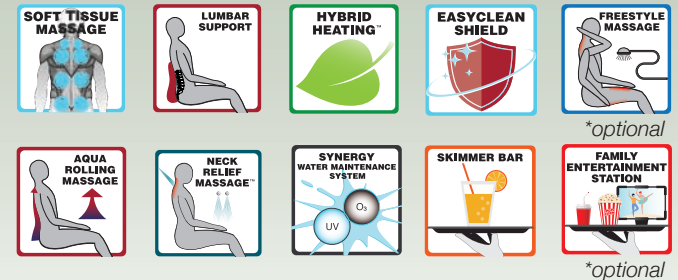

Lotus Spa 24 ist stolz darauf, die 2020-Erweiterung der O-Collection vorzustellen. Der LOTUS 282 bietet mit drei Ganzkörper-Liegen und zwei Semi-Liegen Platz für insgesamt fünf Personen. Der LOTUS 282 wird standardmäßig mit Funktionen wie Easyclean Shield, Hybrid Heating™ und Aqua Rolling Massage™ geliefert. Neu ist die speziell entwickelte Neck Relief Massage™, die sich darauf konzentriert, Ihre Nackenmuskeln zu lockern, indem sie diese auf und ab massiert. Der LOTUS 282 verfügt ebenfalls über unser exklusives Synergy Water System, das automatisch sauberes und frisches Wasser bereitstellt und diesen Spa zu einer entspannenden und energieeffizienten Wahl macht.

- Abmessung: 230 x 230 x 91 cm
- Anzahl der Liegeflächen: 2
- Anzahl der Semi-Liegeflächen: 3
- Anzahl Jets: 82
- Skimmer Bar
- Aqua Rolling Massage™
- Luftmassagesystem
- Starbrite LED Leuchtsystem

- Audio System mit Bluetooth
- Wi-Fi Ready
- Hybrid Heating™
- Easyclean Shield
- Synergy Water Maintenance System
- Energieeffiziente Zirkulationspumpe
- Kapazität: 1480 L
- Leergewicht: 360 KG