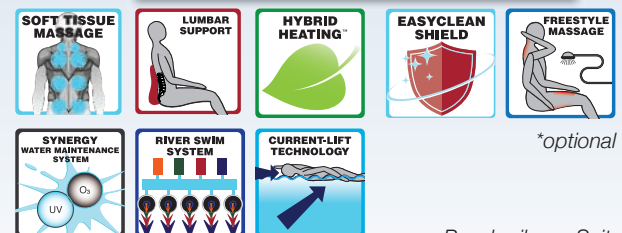

- Abmessung: 600 x 228 x 138 cm
- Anzahl der Sitzflächen: 4
- Anzahl Jets: 34
- Starbrite LED Leuchtsystem
- Wi-Fi Ready
- River Swim System
- Current-Lift Technology
- AutoLock™ Cover
- Walk-on Covers
- Hybrid Heating™
- Easyclean Shield
- Synergy Water Maintenance System
- Energieeffiziente Zirkulationspumpe
- Kapazität: 11500 L
- Leergewicht: 1400 KG

*optional

Beschreibung Seite 55