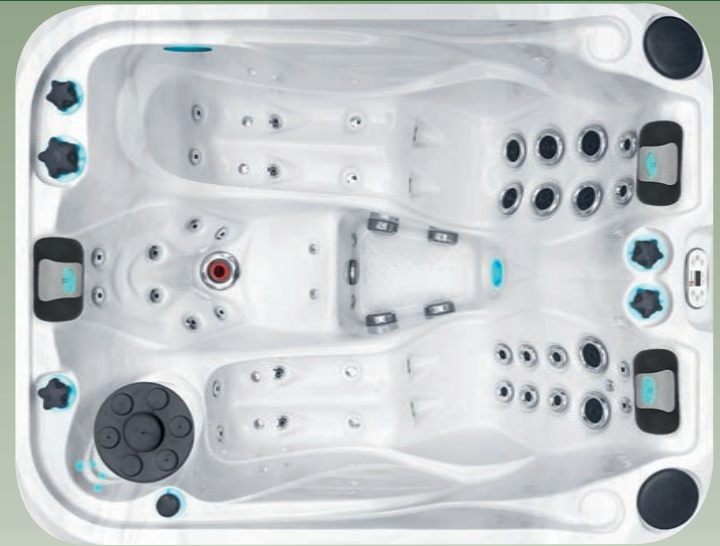

Der LOTUS 252 gehört zur O-Collection von Lotus Spa 24. Er kombiniert zwei bequeme Liegeflächen mit der intensiven Aqua Rolling Massage™ Therapie-Sitzfläche. Beide Liegen bieten komfortable Sitzgelegenheiten für Personen unterschiedlicher Körpergrößen sowie verschiedene Massagetherapien. Der Spa ist mit einem beeindruckenden Beleuchtungspaket ausgestattet, das besonders bei gedämpftem Licht oder in der Nacht, wenn der Spa geöffnet ist, zur Geltung kommt. Alle Bedienelemente, Kissen und die Eckbeleuchtung sind so gestaltet, dass sie zusammen mit dem LOTUS Spa Sound-System ein magisches Erlebnis schaffen. Der LOTUS 252 ist die perfekte Wahl, wenn Sie nach einem kompakten Spa für sich und Ihre Liebsten suchen.

- Abmessung: 213 x 165 x 84 cm
- Anzahl der Sitzflächen: 1
- Anzahl der Liegeflächen: 2
- Anzahl Jets: 52
- Skimmer Bar
- Aqua Rolling Massage™
- Luftmassagesystem
- Starbrite LED Leuchtsystem
- Audio System mit iPod Bluetooth
- Wi-Fi Ready
- Hybrid Heating™
- Easyclean Shield
- Synergy Water Maintenance System
- Energieeffiziente Zirkulationspumpe
- Kapazität: 870 L
- Leergewicht: 240 KG

Beschreibung Seite 52