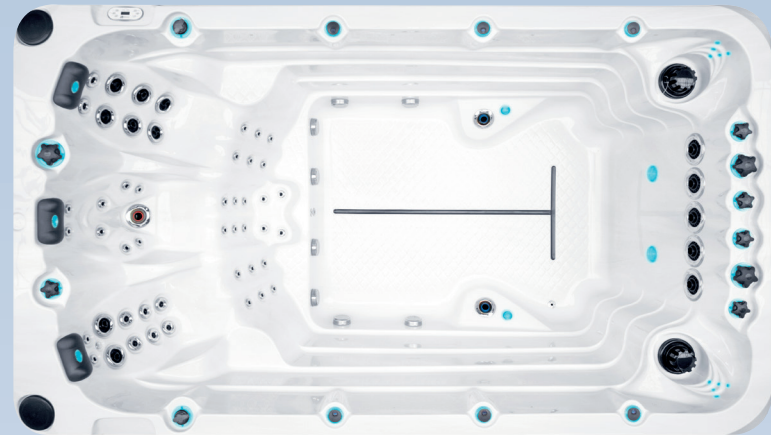

Der LOTUS 5394 Swim Spa ist kompakt und bietet 3 Massagesitze mit dem River Swim System für kraftvolles Schwimmen. Die Current-Lift Technology™ ermöglicht das Schwimmen im langsameren Wasser, während der Kopf über dem Wasserspiegel bleibt.

Die drei Massagesitze sind für verschiedene Körperlängen ausgelegt und beinhalten speziell entwickelte Massagetechniken, darunter unsere exklusive Lotus Spa 24 Aqua Rolling Massage™, eine unserer beliebtesten und effektivsten Massagefunktionen.

- Abmessung Normal: 394 x 226 x 126 cm
- Abmessung Deep: 394 x 226 x 152 cm
- Anzahl der Sitzflächen: 3
- Anzahl Jets:50
- Anzahl der Turbinen-Jets: 5
- Anzahl Auftriebsdüsen: 2
- Aqua Rolling Massage™
- Starbrite LED Leuchtsystem
- Audio System mit Bluetooth
- Wi-Fi Ready
- Hybrid Heating™
- Easyclean Shield
- Synergy Water Maintenance System
- Energieeffiziente Zirkulationspumpe
- Kapazität Normal: 7500 L
- Leergewicht Normal: 1200 KG
- Kapazität Tief: 9000 L
- Leergewicht Tief:1400 KG
- Current-Lift Technology™
- Adjustable River Swim System