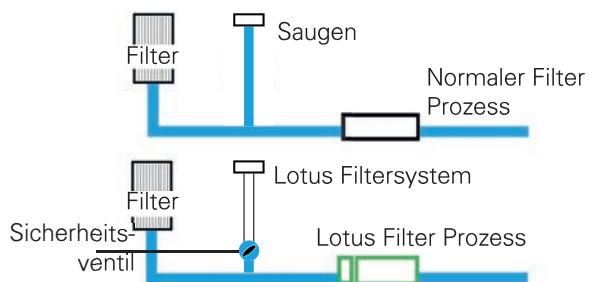

## Unglaublich klares Wasser aufgrund unseres Synergy Water Maintenance System

LOTUS Spas sind mit einem facettenreichen Wasseraufbereitungssystem ausgestattet, das dazu beiträgt, dass Ihr Wasser kristallklar bleibt und den Bedarf an zusätzlicher Wasserdeseinfektion und Wartung verringert. Unsere Filterpumpe sorgt dafür, dass das Wasser im Whirlpool ständig gefiltert wird, unabhängig davon, ob die Massagepumpen laufen. Das Wasser wird mithilfe unseres hocheffektiven Ozonsystems desinfiziert und in unserer Signature- und Exclusive-Kollektion zusätzlich mit einem UV-Desinfektionssystem gereinigt. Durch die Kombination von 100% Filterung, Ozondesinfektion und UV-Reinigung entsteht das Synergy Water Maintenance System, welches sauberes Wasser liefert.