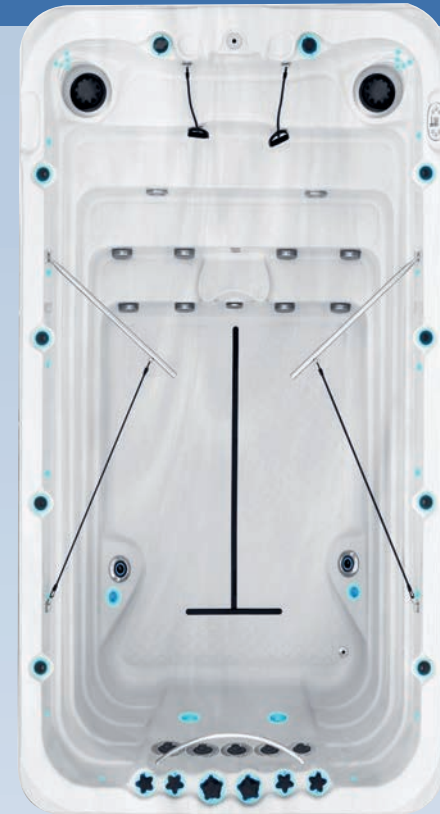

Die Swim Spas aus der Lotus Spa 24 S-Collection Fitness wurden speziell vom Lotus Spa 24 Designteam entwickelt, um Aquagym-Optionen anzubieten. Sie bieten eine Vielzahl von lustigen und gesunden Aktivitäten für Ihr Workout, alles in der Bequemlichkeit Ihres eigenen Hauses.

Schwimm-Assistenztampen-System

Neben dem Schwimmen gegen das einzigartige River Swim System mithilfe der Current-Lift Technology (Seite 40) können Sie mit dem Swim-Assist Tether Trainingssystem Ihr Angebot an Schwimmmöglichkeiten erweitern. Das Schwimm-Assistent-Tether-Trainingssystem hält Sie in der Mitte des Swim Spas und ermöglicht Ihnen, mit jeder Geschwindigkeit zu schwimmen oder zu gehen, ohne die Reibung der Gelenke zu beeinträchtigen. Dies erhöht die Geschwindigkeit, mit der Sie Kalorien verbrennen und Ihre Muskeln stärken. Das Schwimmende Haltesystem ist bei allen Bädern aus der S-Collection Fitness serienmäßig enthalten.

Widerstandsfähige Schnüre

Widerstandsfähige Schnüre werden für Trizeps Verlängerungen, Brustpressen, Schulterzüge und Rückenzüge verwendet. Diese Oberkörperübungen wurden speziell entwickelt, um Kraft und Stabilität des lumbalen Rumpfes aufzubauen. Die Schnüre können in der Größe variieren, um Anfängern bis hin zu fortgeschrittenen Trainierenden gerecht zu werden.

- Abmessung Normal: 400 x 228 x 126 cm
- Abmessung Deep: 400 x 228 x 152 cm
- Anzahl der Turbinen-Jets: 5
- Anzahl Auftriebsdüsen: 2
- Starbrite LED Leuchtsystem
- Wi-Fi Ready
- Hybrid Heating™
- Easyclean Shield
- Synergy Water Maintenance System
- Energieeffiziente Zirkulationspumpe
- Kapazität Normal: 7500 L
- Leergewicht Normal: 1200 KG
- Kapazität Tief: 9000 L
- Leergewicht Tief: 1400 KG
- Current-Lift Technology™
- River Swim System