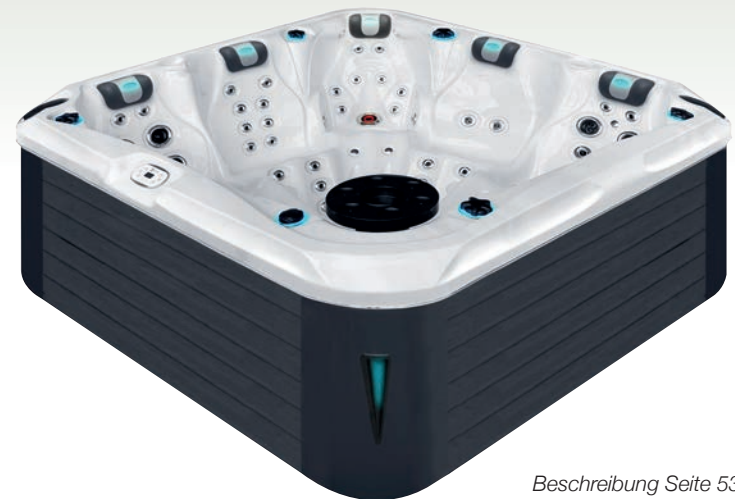

*\*optional*

*\*optional*

Beschreibung Seite 53

Lotus Spa 24 ist stolz darauf, die 2020-Erweiterung der O-Collection vorzustellen. Der LOTUS 282 bietet mit drei Ganzkörper-Liegen und zwei Semi-Liegen Platz für insgesamt fünf Personen. Der LOTUS 282 wird standardmäßig mit Funktionen wie Easyclean Shield, Hybrid Heating™ und Aqua Rolling Massage™ geliefert. Neu ist die speziell entwickelte Neck Relief Massage™, die sich darauf konzentriert, Ihre Nackenmuskeln zu lockern, indem sie diese auf und ab massiert. Der LOTUS 282 verfügt ebenfalls über unser exklusives Synergy Water System, das automatisch sauberes und frisches Wasser bereitstellt und diesen Spa zu einer entspannenden und energieeffizienten Wahl macht.

- Abmessung: 230 x 230 x 91 cm
- Anzahl der Liegeflächen: 2
- Anzahl der Semi-Liegeflächen: 3
- Anzahl Jets: 82
- Skimmer Bar
- Aqua Rolling Massage™
- Luftmassagesystem
- Starbrite LED Leuchtsystem

- Audio System mit Bluetooth
- Wi-Fi Ready
- Hybrid Heating™
- Easyclean Shield
- Synergy Water Maintenance System
- Energieeffiziente Zirkulationspumpe
- Kapazität: 1480 L
- Leergewicht: 360 KG