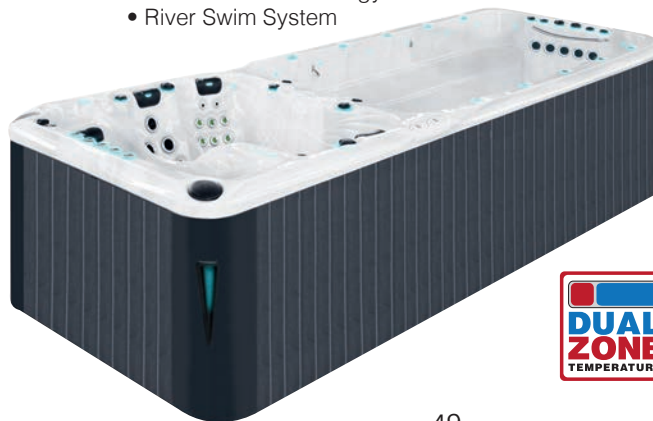

- Abmessung Normal: 720 x 228 x 128 cm
- Abmessung Deep: 720 x 228 x 152 cm
- Anzahl der Sitzflächen: 2
- Anzahl der Liegeflächen: 2
- Anzahl der Turbinen-Jets: 5
- Anzahl Auftriebsdüsen: 2
- Anzahl Jets: 104
- Turbo-Schwimmdüsen: 5
- Anzahl der Turbinen-Jets: 2
- Skimmer Bar
- Aqua Rolling Massage™
- Therapy Wave Zone
- Intense Therapy Zone
- Waterfall Massage
- Levitation Bed
- Starbrite LED Leuchtsystem
- Audio System mit Bluetooth
- Wi-Fi Ready
- Hybrid Heating™
- Easyclean Shield
- Synergy Water Maintenance System
- Energieeffiziente Zirkulationspumpe
- Kapazität Normal: 14000 L
- Leergewicht Normal: 1650 KG
- Kapazität Tief: 16000 L
- Leergewicht Tief: 1800 KG
- Current-Lift Technology™
- River Swim System