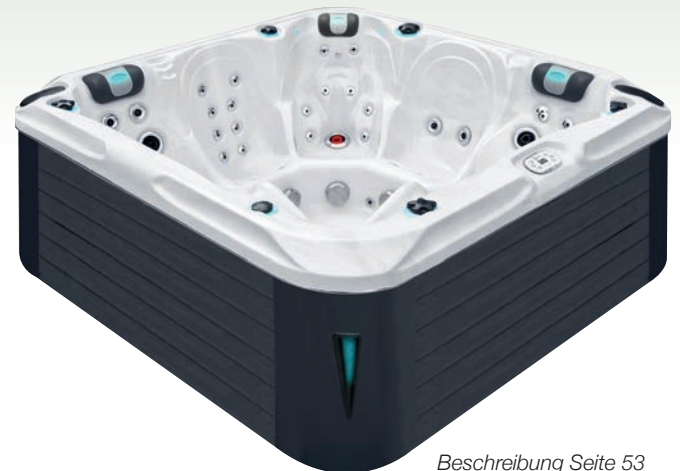

LOTUS 267

O-Collection

Lotus Spa 24 freut sich, den LOTUS 267 zu präsentieren, der aufgrund der Vielfalt an Sitzkonfigurationen ein sehr beliebter Spa für Familien ist. Es gibt zwei bequeme Liegen für unterschiedliche Körpergrößen sowie eine umfassende Massage-therapie mit verschiedenen Funktionen, einschließlich der Aqua Rolling Massage™ von Lotus Spa 24. Der LOTUS 267 enthält alle wichtigen Konstruktionsmerkmale, für die Lotus Spa24 bekannt ist, darunter eine geformte Basis, einen synthetischen Rahmen und dickes Glasfaserlaminat, das die Acryloberfläche stützt. Dies alles trägt dazu bei, den Benutzern ein Leben lang Freude zu bereiten. Wie bei allen Spas verfügt der LOTUS 267 über drei Schichten Isolierung, ein Heatlock-Design und unser preisgekröntes Hybrid Heating™, wodurch der Whirlpool energieeffizient und kostengünstig im Betrieb ist.

- Abmessung: 213 x 213 x 91 cm
- Anzahl der Sitzflächen: 3
- Anzahl der Liegeflächen: 2
- Anzahl Jets: 67
- Skimmer Bar
- Aqua Rolling Massage™
- Luftmassagesystem
- Starbrite LED Leuchtsystem
- Audio System mit Bluetooth
- Wi-Fi Ready

- Hybrid Heating™
- Easyclean Shield
- Synergy Water Maintenance System
- Energieeffiziente Zirkulationspumpe
- Kapazität: 1420 L
- Leergewicht: 380 KG