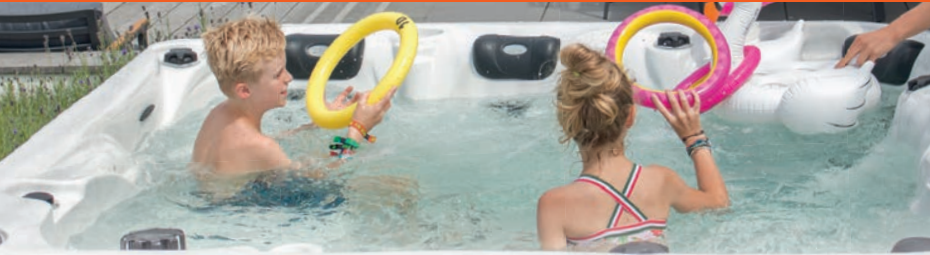

Der LOTUS 150 ist ein Allsitzer-Whirlpool, der sich kürzlich der L-Collection angeschlossen hat. Viele unserer Kunden haben nach einem Spa gesucht, der ausschließlich Sitze und Bewegungsfreiheit bietet. Wir haben diese Herausforderung unserer großartigen Designabteilung vorgestellt und der LOTUS150 ist das fantastische Ergebnis. Wie man sehen kann, ist die "Mission erfüllt", da der LOTUS150 sehr geräumig ist mit seinen 85 cm in der Höhe. Er behält jedoch alle Massage- und Therapiefunktionen, die zu einem LOTUS Spa gehören! Neben einer vielfältigen Auswahl von 50 Hochleistungs-Massagedüsen umfasst der LOTUS 150 Hybrid Heating™, LED-Leuchten, EasyClean Shield, eine energieeffiziente Filtrationspumpe, Ozongeneration, Aromatherapie, Soft-Air-Massagesystem, Walk-on-Cover und Kopfkissen – alles, was die L-Collection ausmacht!

- Abmessung: 200 x 200 x 85 cm
- Anzahl der Sitzflächen: 4
- Anzahl der Liegeflächen: 1
- Anzahl Jets: 50
- Luftmassagesystem
- Starbrite LED Leuchtsystem

- Hybrid Heating™
- Easyclean Shield
- Ozonator
- Energieeffiziente Zirkulationspumpe
- Kapazität: 1380 L
- Leergewicht: 250 KG