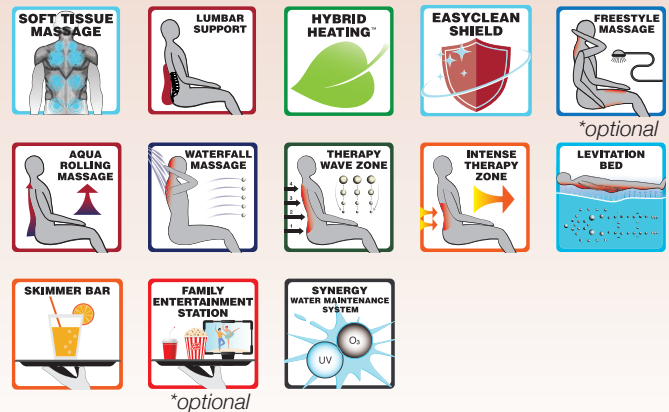

LOTUS 4115

U-Collection

Der LOTUS 4115 kombiniert alle erdenklichen Massagetechniken der Welt mit denen, die Sie nur bei Lotus Spa 24 finden. Das von Lotus Spa 24 entwickelte Levitation Bed™ ermöglicht es Ihnen, sowohl die Vorder- als auch die Rückseite Ihres Körpers von Kopf bis Fuß schwebend massieren zu lassen. Der LOTUS 4115 bietet zudem eine Lounge und zwei Schalenitze mit verschiedenen Massagetechniken wie der Aqua Rolling Massage™, der Therapy Wave Zone™, der Intense Therapy Zone™ und der Waterfall Massage™. Mit 115 Düsen können Sie gezielt jeden Teil Ihres Körpers mit einer belebenden Massage verwöhnen, wobei die Intensität individuell angepasst werden kann. Der Spa ist außerdem mit unserem exklusiven Synergy Water Maintenance System sowie dem gesamten Repertoire der U-Collection ausgestattet.

- Abmessung: 230 x 230 x 91 cm
- Anzahl der Sitzflächen: 2
- Anzahl der Liegeflächen: 2
- Anzahl Jets: 115
- Skimmer Bar
- Family Entertainment Station
- Aqua Rolling Massage
- Therapy Wave Zone
- Intense Therapy Zone
- Waterfall Massage
- Levitation Bed

- Luftmassagesystem
- Starbrite LED Leuchtsystem
- Audio System mit Bluetooth
- WiFi-Ready
- Hybrid Heating™
- Easyclean Shield
- Synergy Water Maintenance System
- Energieeffiziente Zirkulationspumpe
- Kapazität: 1550 L
- Leergewicht: 405 KG