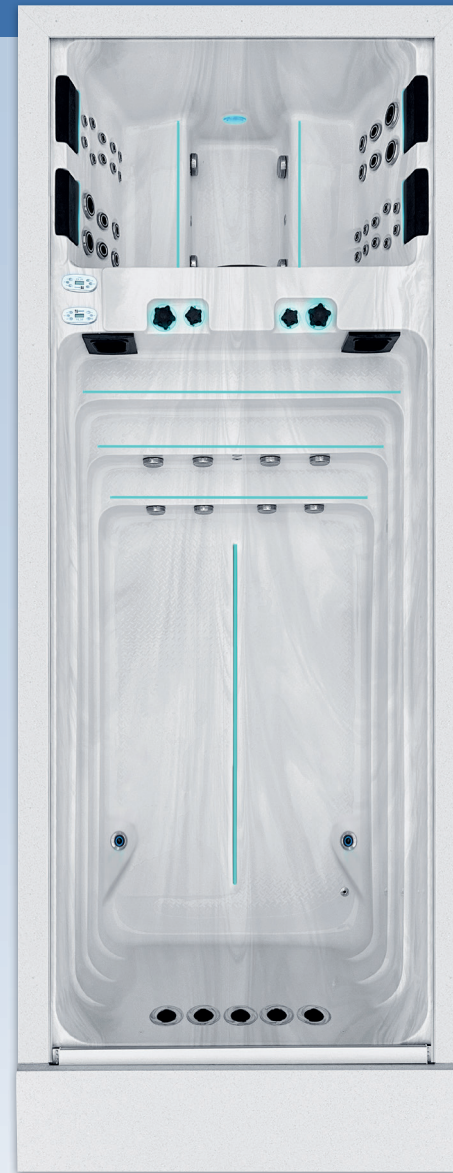

- Abmessung: 600 x 228 x 138 cm
- Anzahl der Sitzflächen: 4
- Anzahl Jets: 34
- Starbrite LED Leuchtsystem
- Wi-Fi Ready
- River Swim System
- Current-Lift Technology
- AutoLock™ Cover
- Walk-on Covers
- Hybrid Heating™
- Easyclean Shield
- Synergy Water Maintenance System
- Energieeffiziente Zirkulationspumpe
- Kapazität: 11500 L
- Leergewicht: 1400 KG

*optional

Beschreibung Seite 55