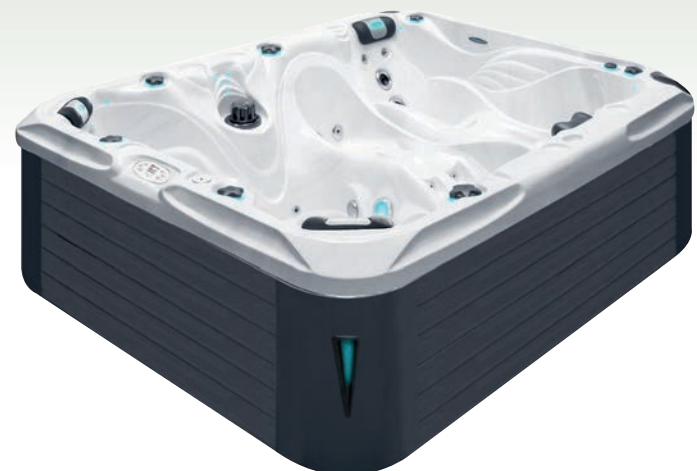

*optional

*optional