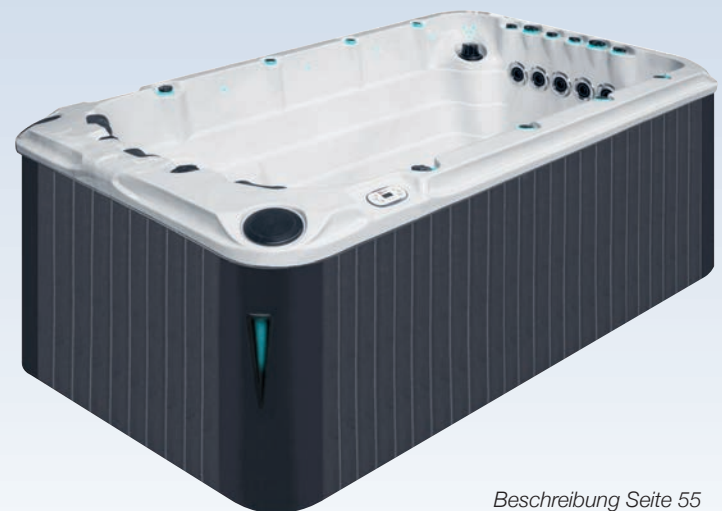

Der LOTUS 5394 Swim Spa ist kompakt und bietet 3 Massagesitze mit dem River Swim System für kraftvolles Schwimmen. Die Current-Lift Technology™ ermöglicht das Schwimmen im langsameren Wasser, während der Kopf über dem Wasserspiegel bleibt.

Die drei Massagesitze sind für verschiedene Körperlängen ausgelegt und beinhalten speziell entwickelte Massagetechniken, darunter unsere exklusive Lotus Spa 24 Aqua Rolling Massage™, eine unserer beliebtesten und effektivsten Massagefunktionen.

- Abmessung Normal: 394 x 226 x 126 cm
- Abmessung Deep: 394 x 226 x 152 cm
- Anzahl der Sitzflächen: 3
- Anzahl Jets:50
- Anzahl der Turbinen-Jets: 5
- Anzahl Auftriebsdüsen: 2
- Aqua Rolling Massage™
- Starbrite LED Leuchtsystem
- Audio System mit Bluetooth
- Wi-Fi Ready
- Hybrid Heating™
- Easyclean Shield
- Synergy Water Maintenance System
- Energieeffiziente Zirkulationspumpe
- Kapazität Normal: 7500 L
- Leergewicht Normal: 1200 KG
- Kapazität Tief: 9000 L
- Leergewicht Tief:1400 KG
- Current-Lift Technology™
- Adjustable River Swim System

*optional