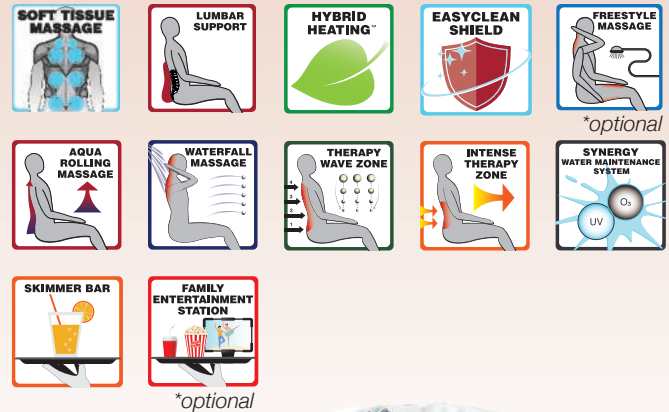

Die effiziente Nutzung des Raumes und ein außergewöhnliches Massage-Erlebnis definieren den LOTUS 471. Die versetzten Schalensitze ermöglichen es den Nutzern, sich gegenseitig anzuschauen, ohne dass der Fußraum beeinträchtigt wird. Die gemütliche Lounge sorgt dafür, dass auch große Personen einen bequemen Liegekomfort genießen können. Der LOTUS 471 ist mit einer Vielzahl von Massage-Funktionen ausgestattet, einschließlich unserer exklusiven Aqua Rolling Massage™, die Ihren Körper wie eine professionelle Masseurin verwöhnt. Die verschiedenen Massagetechniken, die Anzahl und Positionierung der Düsen, die Wasserfontänen, das Audiosystem und unser exklusives Synergy Water Maintenance System ergeben zusammen den perfekten 3-Personen Spa.

- Abmessung: 230 x 155 x 91 cm
- Anzahl der Sitzflächen: 2
- Anzahl der Liegeflächen: 1
- Anzahl Jets: 71
- Skimmer Bar
- Aqua Rolling Massage™
- Therapy Wave Zone
- Intense Therapy Zone
- Waterfall Massage
- Luftmassagesystem
- Starbrite LED Leuchtsystem
- Audio System mit Bluetooth
- Wi-Fi Ready
- Hybrid Heating™
- Easyclean Shield
- Synergy Water Maintenance System
- Energieeffiziente Zirkulationspumpe
- Kapazität: 875 L
- Leergewicht: 275 KG