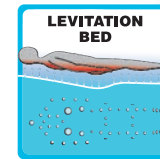

### Freestyle Massage

Mit der Freestyle Massage haben Sie die Möglichkeit, selbst zu entscheiden, an welcher Stelle Ihres Körpers Sie eine therapeutische Massage erhalten möchten. Der rotierende Wasserstrahl regt Ihre Muskeln an, indem er sie mit warmem Wasser massiert. So können Sie die Massage flexibel auf Ihre Schulter, Hüfte, Knie, Knöchel oder jeden anderen Bereich lenken, der eine Warmwassermassage benötigt.

### Neck Relief Massage™

Die Neck Relief Massage™ ist eine innovative Therapie, die speziell von Lotus Spas entwickelt wurde. Diese Technik konzentriert sich darauf, die Nacken- und Schultermuskulatur zu lockern. Durch eine gezielte Massage von oben nach unten werden die Muskeln durch die wohltuende Wärme des Wassers entspannt. Diese Methode verbessert die Durchblutung, vermittelt ein positives Gefühl und verleiht Ihnen neue Energie.

### Waterfall Massage™

Stellen Sie sich vor, wie ein kontinuierlicher, warmer Wasserfall sanft auf Ihren Nacken- und Schulterbereich fällt. Dieses Gefühl erleben Sie bei unserer innovativen Waterfall Massage™. Nach dieser wohltuenden Erfahrung werden Sie sich im ganzen Körper, besonders im Hals- und Nackenbereich, entspannt fühlen.

### Therapy Wave Zone™

Die Therapy Wave Zone™ ist eine spezielle Massage, die am unteren Rücken beginnt und sich langsam bis zu den Schultern und dem Nacken hocharbeitet. Diese Technik beruhigt die Muskeln durch eine kontinuierliche Auf- und Ab Bewegung, die insbesondere den unteren Rücken- sowie den Hals- und Nackenbereich anspricht.