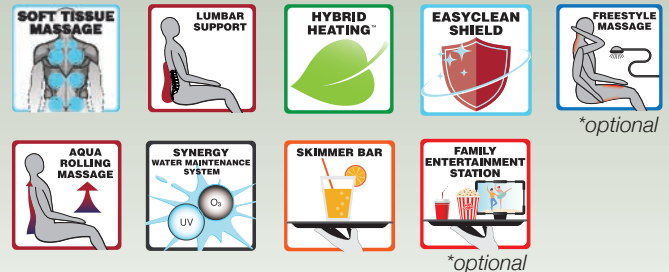

Der LOTUS 252 gehört zur O-Collection von Lotus Spa 24. Er kombiniert zwei bequeme Liegeflächen mit der intensiven Aqua Rolling Massage™ Therapie-Sitzfläche. Beide Liegen bieten komfortable Sitzgelegenheiten für Personen unterschiedlicher Körpergrößen sowie verschiedene Massagetherapien. Der Spa ist mit einem beeindruckenden Beleuchtungspaket ausgestattet, das besonders bei gedämpftem Licht oder in der Nacht, wenn der Spa geöffnet ist, zur Geltung kommt. Alle Bedienelemente, Kissen und die Eckbeleuchtung sind so gestaltet, dass sie zusammen mit dem LOTUS Spa Sound-System ein magisches Erlebnis schaffen. Der LOTUS 252 ist die perfekte Wahl, wenn Sie nach einem kompakten Spa für sich und Ihre Liebsten suchen.

- Abmessung: 213 x 165 x 84 cm
- Anzahl der Sitzflächen: 1
- Anzahl der Liegeflächen: 2
- Anzahl Jets: 52
- Skimmer Bar
- Aqua Rolling Massage™
- Luftmassagesystem
- Starbrite LED Leuchtsystem
- Audio System mit iPod Bluetooth
- Wi-Fi Ready
- Hybrid Heating™
- Easyclean Shield
- Synergy Water Maintenance System
- Energieeffiziente Zirkulationspumpe
- Kapazität: 870 L
- Leergewicht: 240 KG

Beschreibung Seite 52