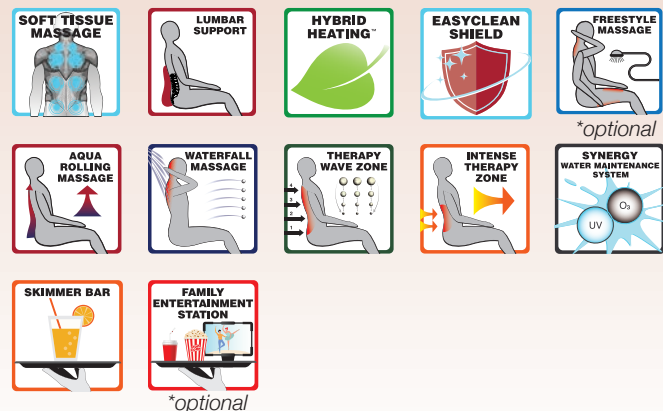

- Abmessung: 230 x 230 x 91 cm
- Anzahl der Sitzflächen: 5
- Anzahl der Liegeflächen: 1
- Anzahl Jets: 125
- Skimmer Bar
- Family Entertainment Station
- Aqua Rolling Massage™
- Therapy Wave Zone
- Intense Therapy Zone
- Waterfall Massage

- Luftmassagesystem
- Starbrite LED Leuchtsystem
- Audio System mit Bluetooth
- WiFi-Ready
- Hybrid Heating™
- Easyclean Shield
- Synergy Water Maintenance System
- Energieeffiziente Zirkulationspumpe
- Kapazität: 1580 L
- Leergewicht: 400 KG