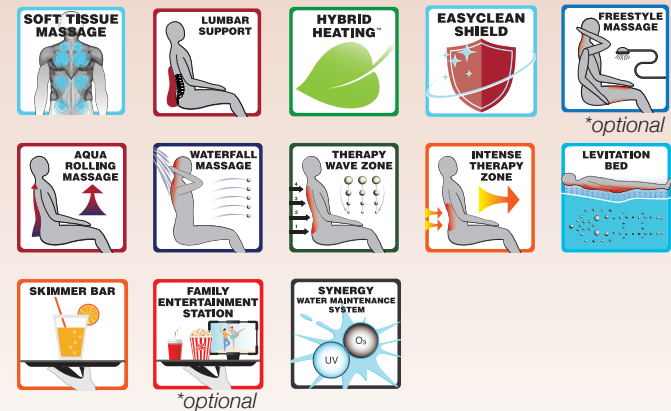

Der LOTUS 4170 ist ein Spa-Modell mit sieben Plätzen, das alle Standardfunktionen aus der U-Collection sowie zusätzliche Merkmale bietet. Er verfügt über fünf Sitzplätze, eine Liegefläche und ein Schwebebett. Das Levitation Bed™ ermöglicht beidseitige Massagen. Der LOTUS 4170 umfasst die Therapy Wave Zone™, eine Massagefunktion mit rotierenden Düsen zur Rückenmassage, sowie die Waterfall Massage™, die auf den Nackenbereich abzielt. Weitere Ausstattungsmerkmale sind ein Audiosystem, die Aqua Rolling Massage™, Aromatherapie, das Synergy Water Maintenance System und 170 therapeutische Massagedüsen. Zusammengefasst ist dieses Modell mit vielen innovativen Features ausgestattet, um die entspannteste Hydrotherapie-Massage überhaupt bieten zu können.

- Abmessung: 305 x 228 x 91 cm
- Anzahl der Sitzflächen: 5
- Anzahl der Liegeflächen: 2
- Anzahl Jets: 170
- Skimmer Bar
- Family Entertainment Station
- Aqua Rolling Massage
- Therapy Wave Zone
- Intense Therapy Zone
- Waterfall Massage

- Levitation Bed
- Luftmassagesystem
- Starbrite LED Leuchtsystem
- Audio System mit Bluetooth
- WiFi-Ready
- Hybrid Heating™
- Easyclean Shield
- Synergy Water Maintenance System
- Energieeffiziente Zirkulationspumpe
- Kapazität: 1650 L
- Leergewicht: 500 KG